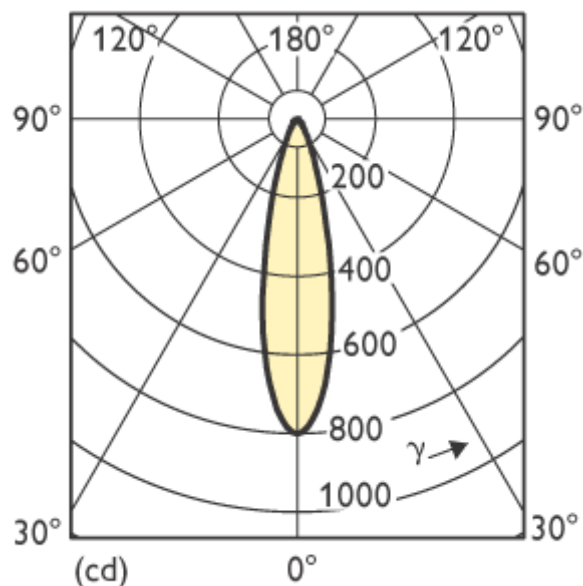

# MASTER LED 7W GU10 CW 230V 25D 1CT

Productfamilie omschrijving

Productgegevens	
Bestelcode	536386 00
EOC productcode	872790053638600
locod	
Productnaam	MASTER LED 7W GU10 CW 230V 25D 1CT
Bestel productnaam	MSTLED 7W GU10 CW 230V 25D 1CT/6
Soort verpakking	
Aantal per verpakking	1
Verpakkings aantal	6
Verpakkingen per buitendoos	6
Barcode op product	8727900536386
Barcode op tussenverpakking - EAN2	
Barcode op buitendoos	8727900541458
Logistieke code(s)	
ILCOS code	
Netto gewicht per stuk	0.116 KG
Opvolger	
Cap-Base	GU10
Bulb	Reflector [Reflector]
Average Lifetime	45000 hr
Wattage	7W
Voltage	230V
Color Code	CW
Color Description (code+text)	CW Cool White
Color Designation (text)	Cool White
Beam Angle	25D
Beam Description	25D [Medium beam]
Luminous Flux	230 Lm

Productgegevens

Luminous Intensity	
Color rendering index	70
Color Temperature	4200K [CCT 4200K]

MSTLED GU10

MSTLED 7W E27/GU10/CW 25D

MSTLED 7W E27/GU10/CW 25D

MSTLED 7W E27/GU10/CW 25D