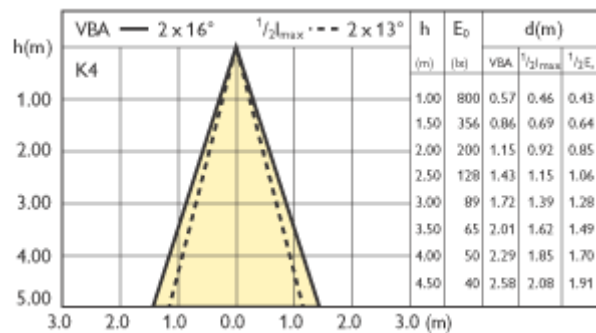

MSTLED 7W E27/GU10/CW 25D