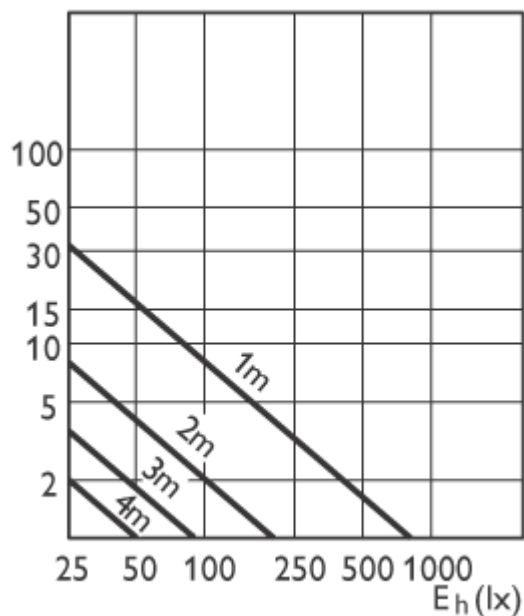

# MASTER LED 7W GU10 CW 230V 25D 1CT

Productfamilie omschrijving

Productgegevens	
Bestelcode	536386 00
EOC productcode	872790053638600
locod	
Productnaam	MASTER LED 7W GU10 CW 230V 25D 1CT
Bestel productnaam	MSTLED 7W GU10 CW 230V 25D 1CT/6
Soort verpakking	
Aantal per verpakking	1
Verpakkings aantal	6
Verpakkingen per buitendoos	6
Barcode op product	8727900536386
Barcode op tussenverpakking - EAN2	
Barcode op buitendoos	8727900541458
Logistieke code(s)	
ILCOS code	
Netto gewicht per stuk	0.116 KG
Opvolger	
Cap-Base	GU10
Bulb	Reflector [Reflector]
Average Lifetime	45000 hr
Wattage	7W
Voltage	230V
Color Code	CW
Color Description (code+text)	CW Cool White
Color Designation (text)	Cool White
Beam Angle	25D
Beam Description	25D [Medium beam]
Luminous Flux	230 Lm

Productgegevens

Luminous Intensity	
Color rendering index	70
Color Temperature	4200K [CCT 4200K]

MSTLED GU10

MSTLED 7W E27/GU10/CW 25D

MSTLED 7W E27/GU10/CW 25D

MSTLED 7W E27/GU10/CW 25D